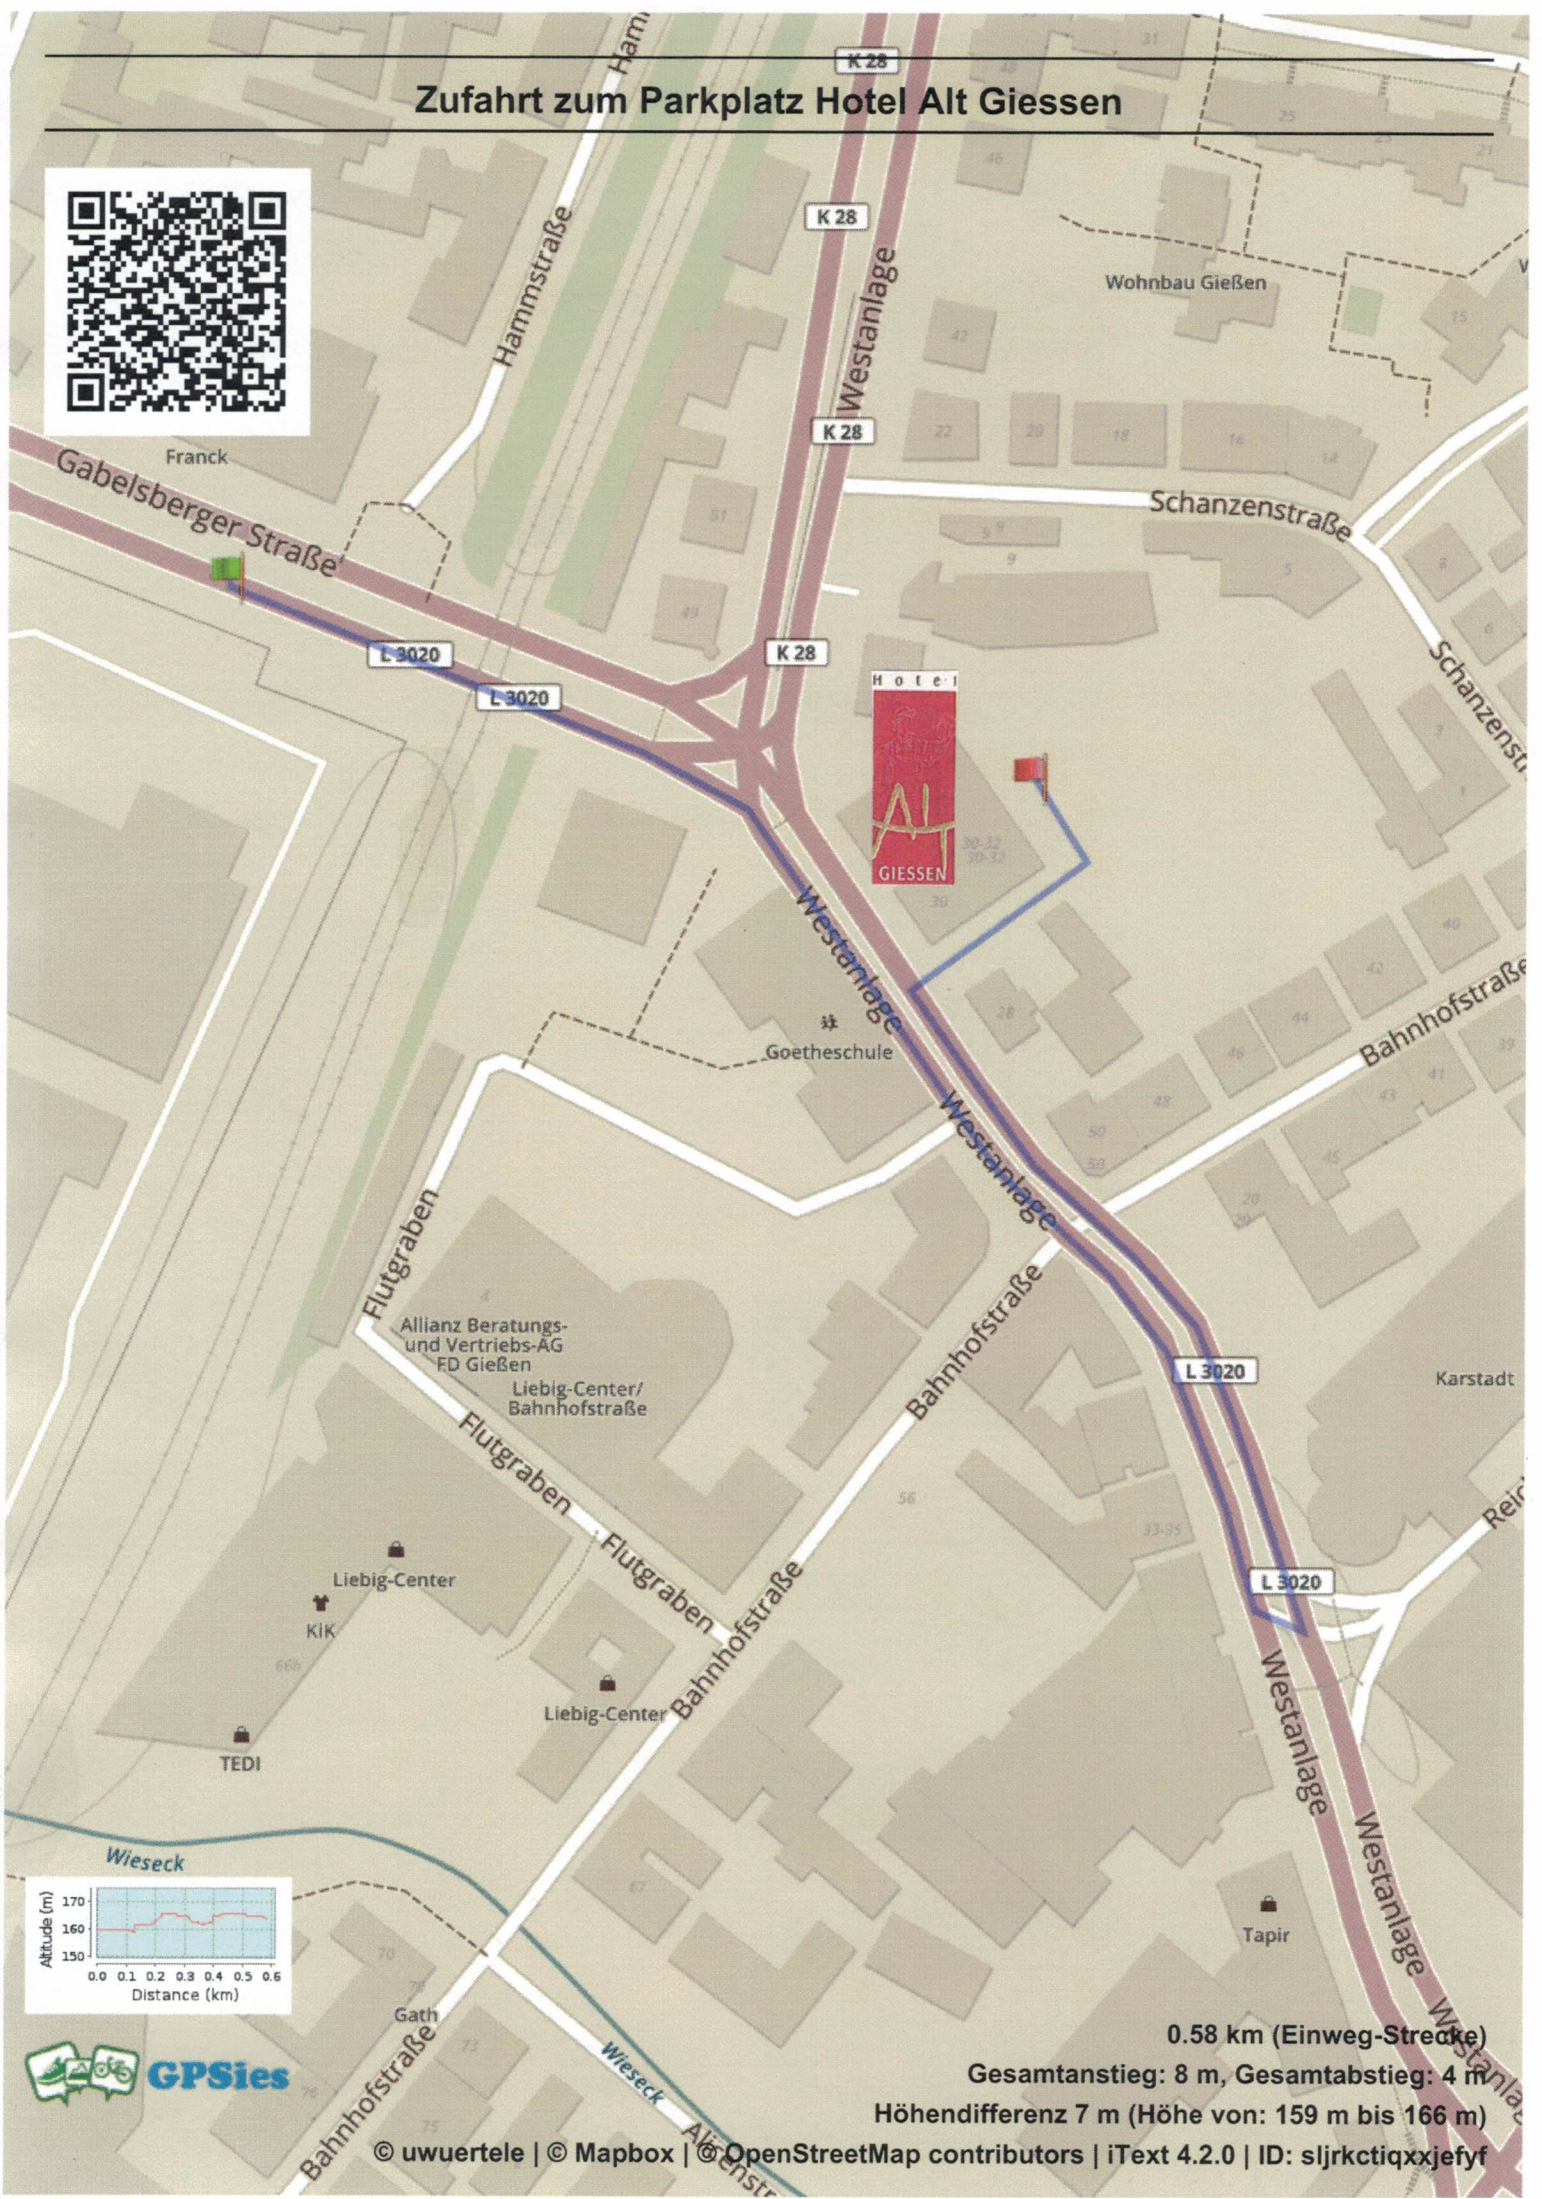

Zufahrt zum Parkplatz Hotel Alt Giessen

0.58 km (Einweg-Strecke)

Gesamtanstieg: 8 m, Gesamtabstieg: 4 m

Höhendifferenz 7 m (Höhe von: 159 m bis 166 m)