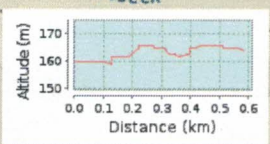

Zufahrt zum Parkplatz Hotel Alt Giessen

0.58 km (Einweg-Strecke)

Gesamtanstieg: 8 m, Gesamtabstieg: 4 m

Höhendifferenz 7 m (Höhe von: 159 m bis 166 m)