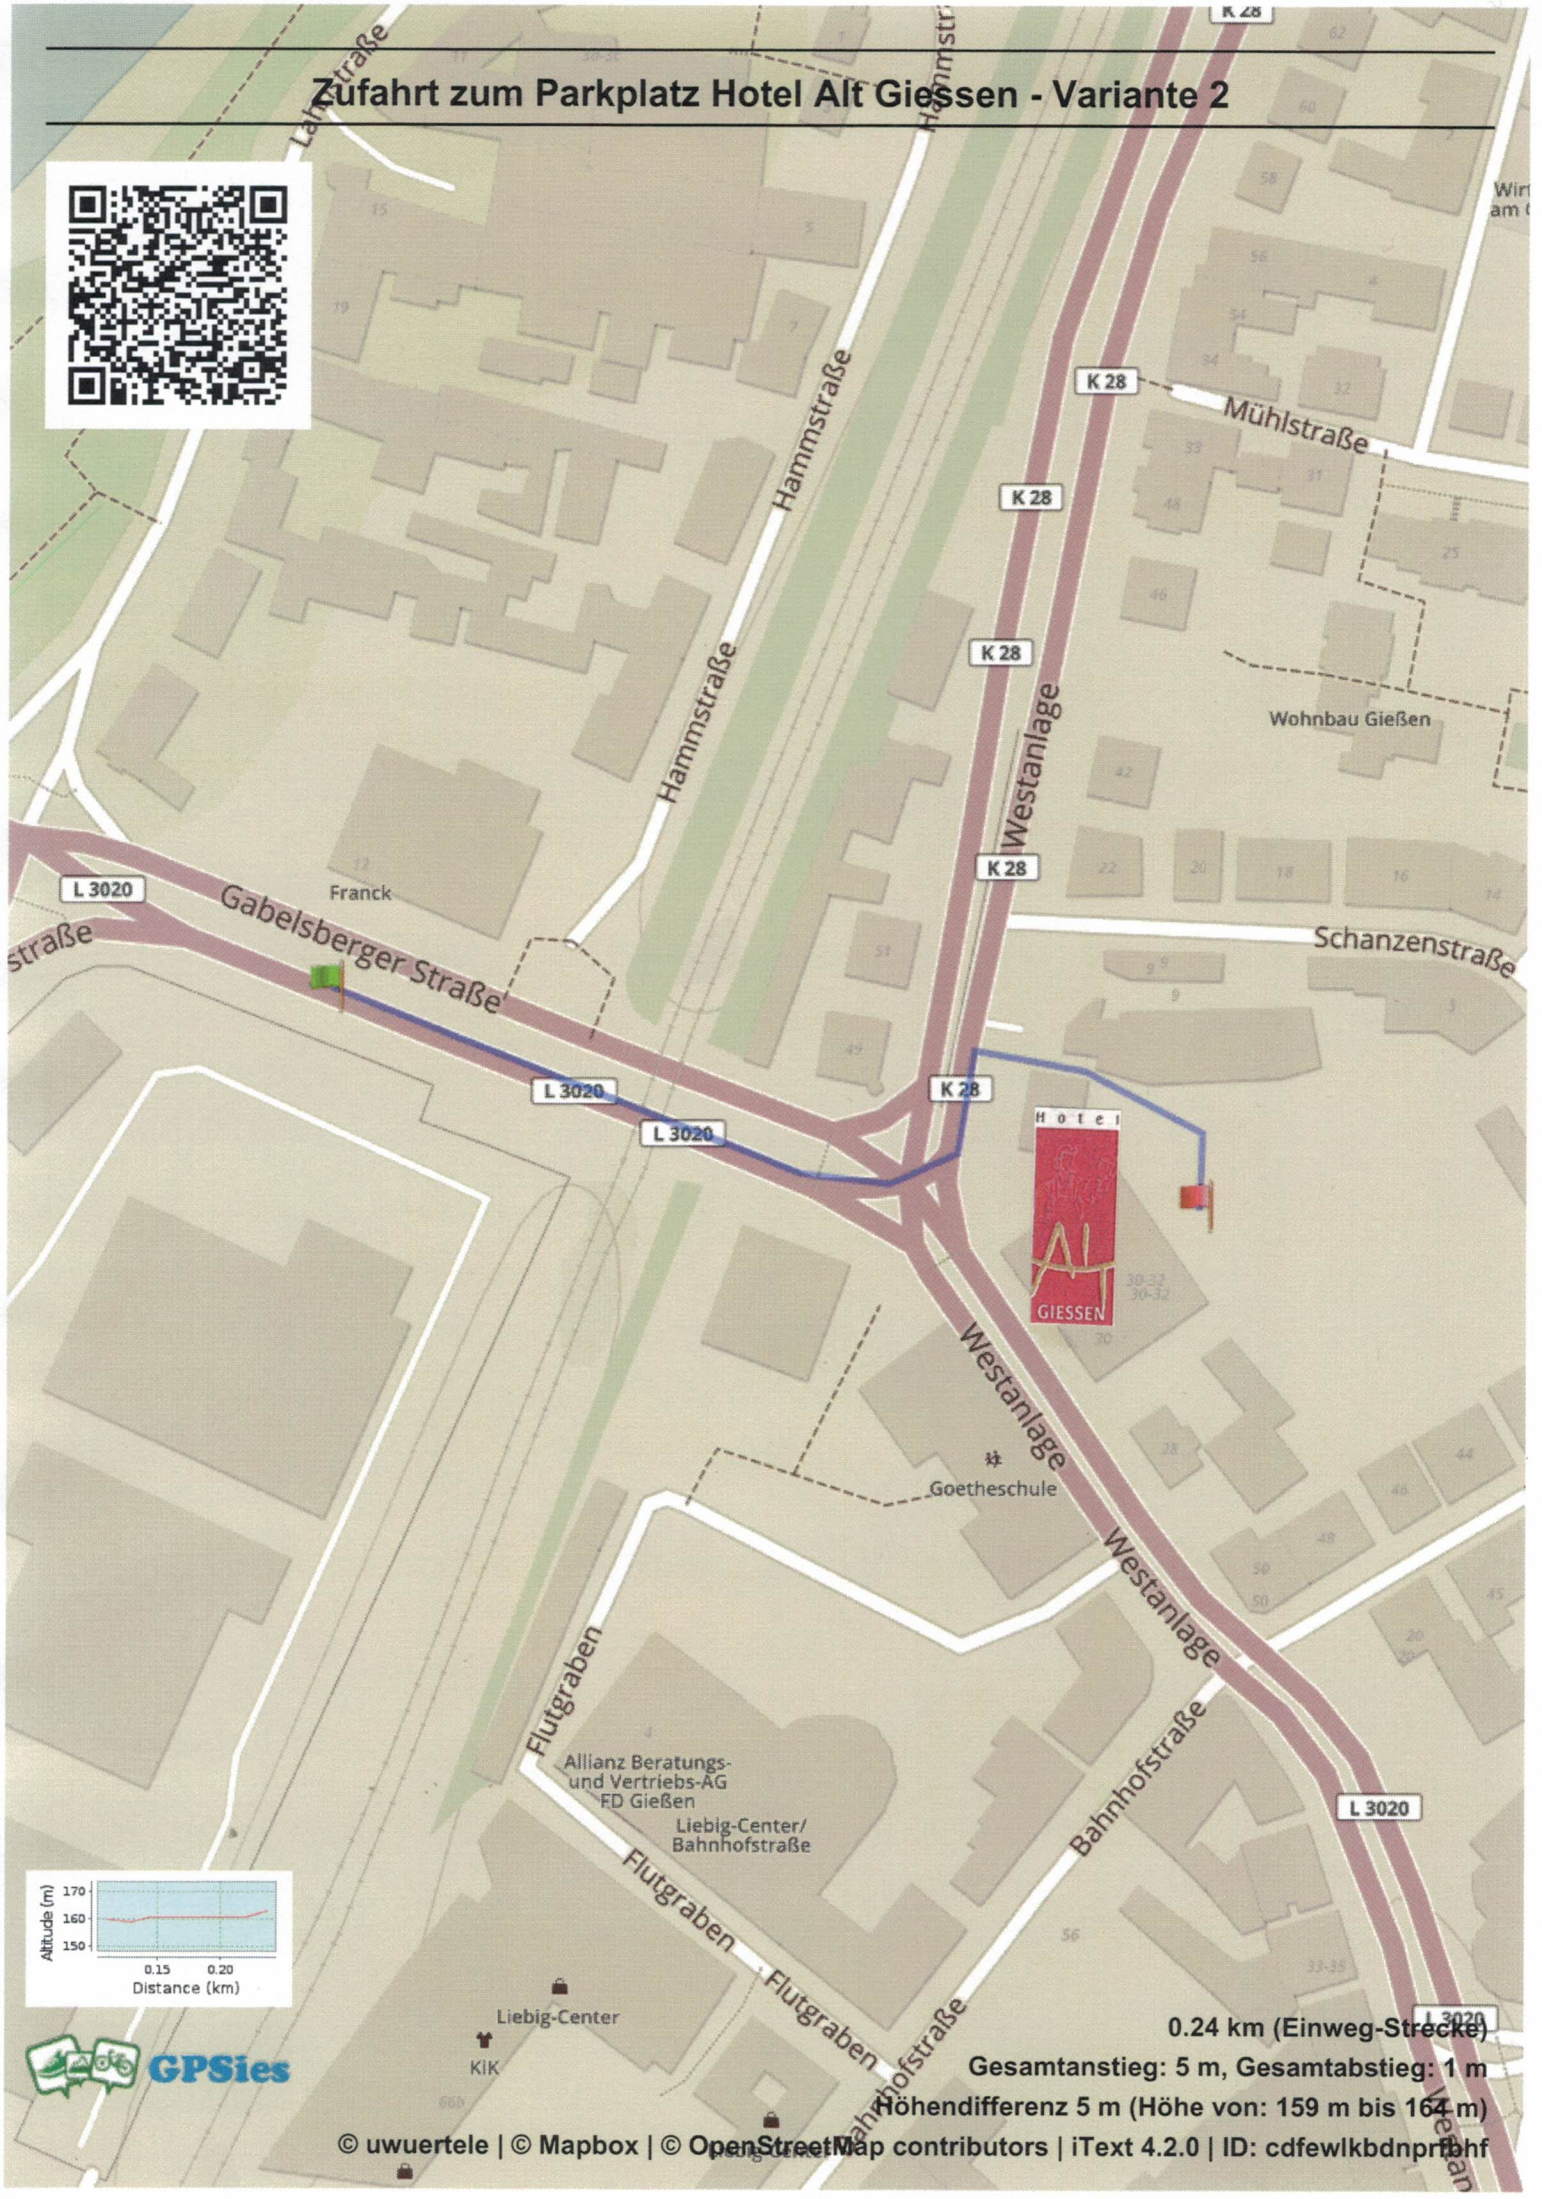

Zufahrt zum Parkplatz Hotel Alf Gießen - Variante 2

0.24 km (Einweg-Strecke)

Gesamtanstieg: 5 m, Gesamtabstieg: 1 m

Höhendifferenz 5 m (Höhe von: 159 m bis 164 m)