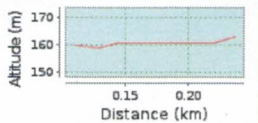

Zufahrt zum Parkplatz Hotel Alf Gießen - Variante 2

0.24 km (Einweg-Strecke)

Gesamtanstieg: 5 m, Gesamtabstieg: 1 m

Höhendifferenz 5 m (Höhe von: 159 m bis 164 m)